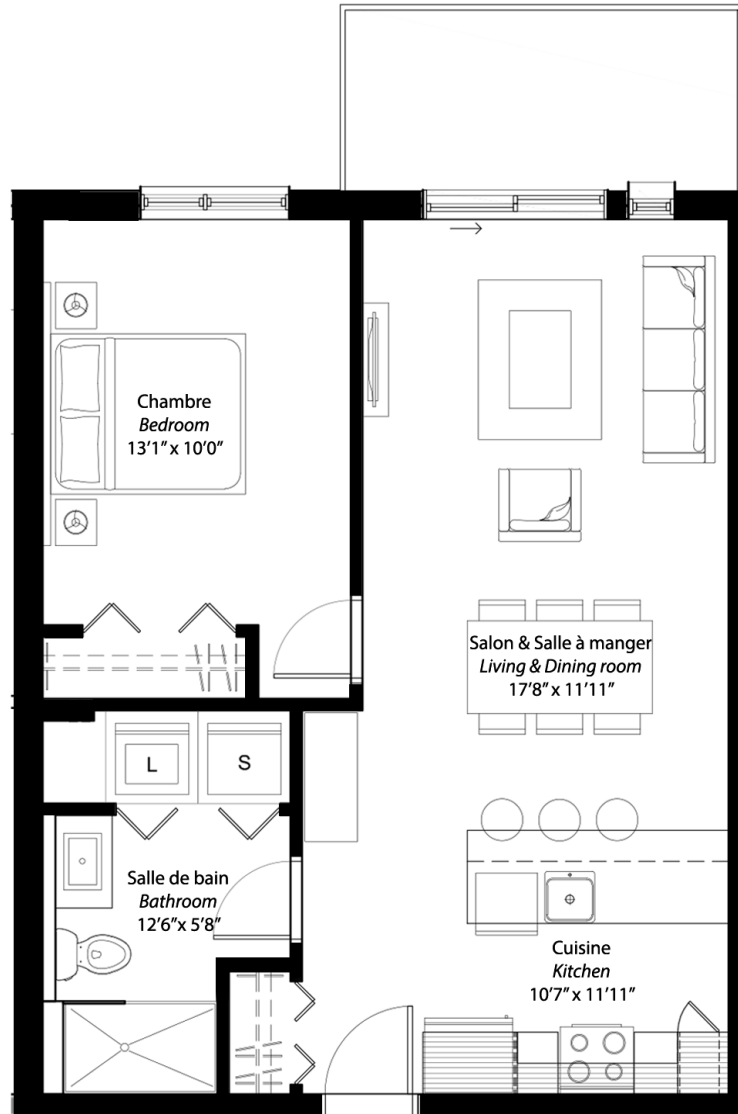

HORIZON

TERREBONNE

Unité(s)/Unit(s)
204, 304, 404, 504, 604,
704, 804, 904, 1004, 1104,
1204, 1304, 1404

Étage(s)/Level(s)
2 à 14

Superficie/Area

682

pieds carrés
square
feet

Typologie/Type B

1

chambres
bedrooms

Le projet étant en développement, l'acheteur reconnaît que certaines contraintes structurales pourraient amener de légères modifications au plan annexé. Les superficies et les dimensions sont approximatives et sujettes à des changements sans préavis. La superficie brute des logements inclut les murs extérieurs, la moitié des cloisons des corridors, la moitié des cloisons séparatives (mitoyennes) et comprend les cloisons intérieures. Le mobilier décoratif ainsi que les électroménagers apparaissant aux plans ne sont pas inclus et sont illustrés à titre indicatif seulement.

Because the project is on development, the buyer recognizes that certain structural constraints could generate minor modifications to the plan annexed. Surfaces and dimensions are approximate and subject to changes without advance notice. The gross surface of housing includes the outer walls, half of the walls of corridors, half of the separative walls and includes the internal partitions. The furniture as well as the household electrical appliances appearing to the plans are not included.