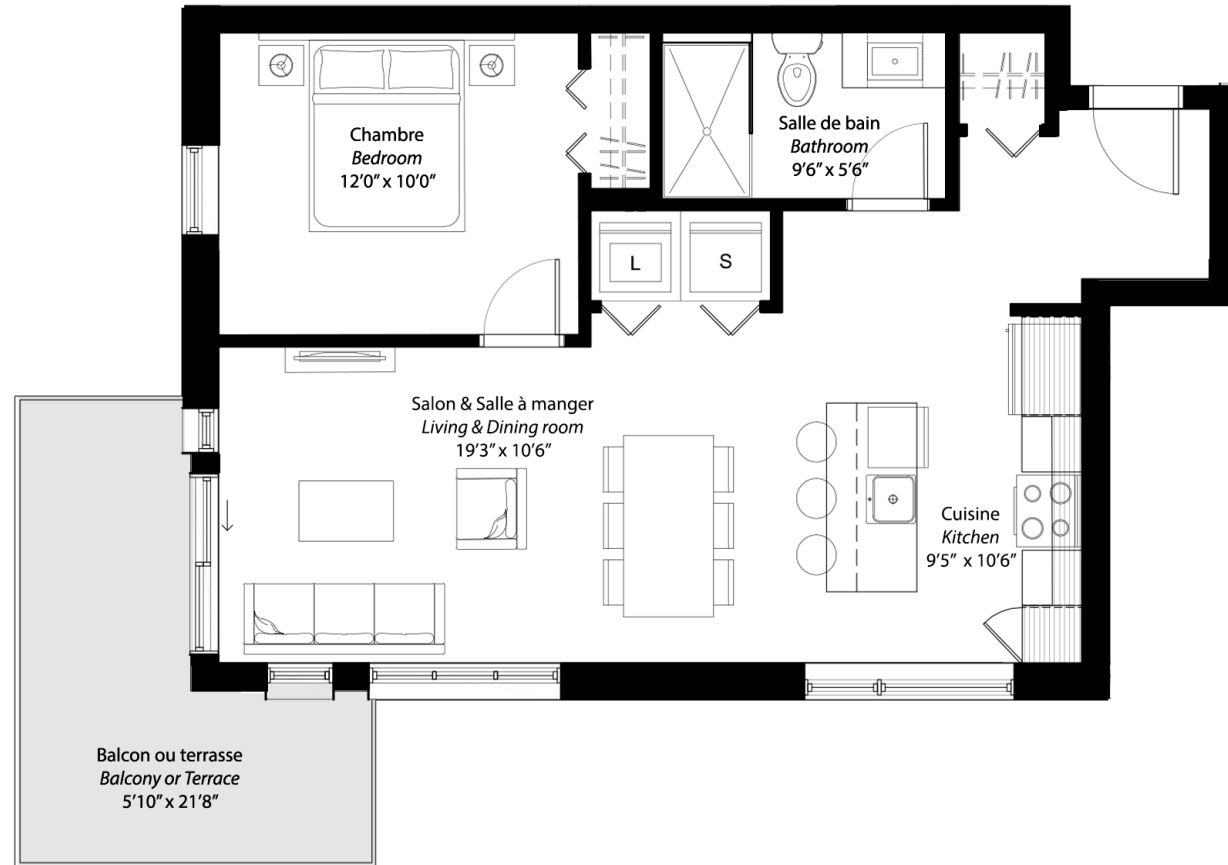

HORIZON

TERREBONNE

Unité(s)/Unit(s)
307, 407, 507, 607, 707,
807, 907, 1007, 1107, 1207,
1307

Étage(s)/Level(s)
3 à 13

Superficie/Area
702
pieds carrés
square
feet

Typologie/Type N
1
chambre
bedroom

Le projet étant en développement, l'acheteur reconnaît que certaines contraintes structurales pourraient amener de légères modifications au plan annexé. Les superficies et les dimensions sont approximatives et sujettes à des changements sans préavis. La superficie brute des logements inclut les murs extérieurs, la moitié des cloisons des corridors, la moitié des cloisons séparatives (mitoyennes) et comprend les cloisons intérieures. Le mobilier décoratif ainsi que les électroménagers apparaissant aux plans ne sont pas inclus et sont illustrés à titre indicatif seulement.

Because the project is on development, the buyer recognizes that certain structural constraints could generate minor modifications to the plan annexed. Surfaces and dimensions are approximate and subject to changes without advance notice. The gross surface of housing includes the outer walls, half of the walls of corridors, half of the separative walls and includes the internal partitions. The furniture as well as the household electrical appliances appearing to the plans are not included.