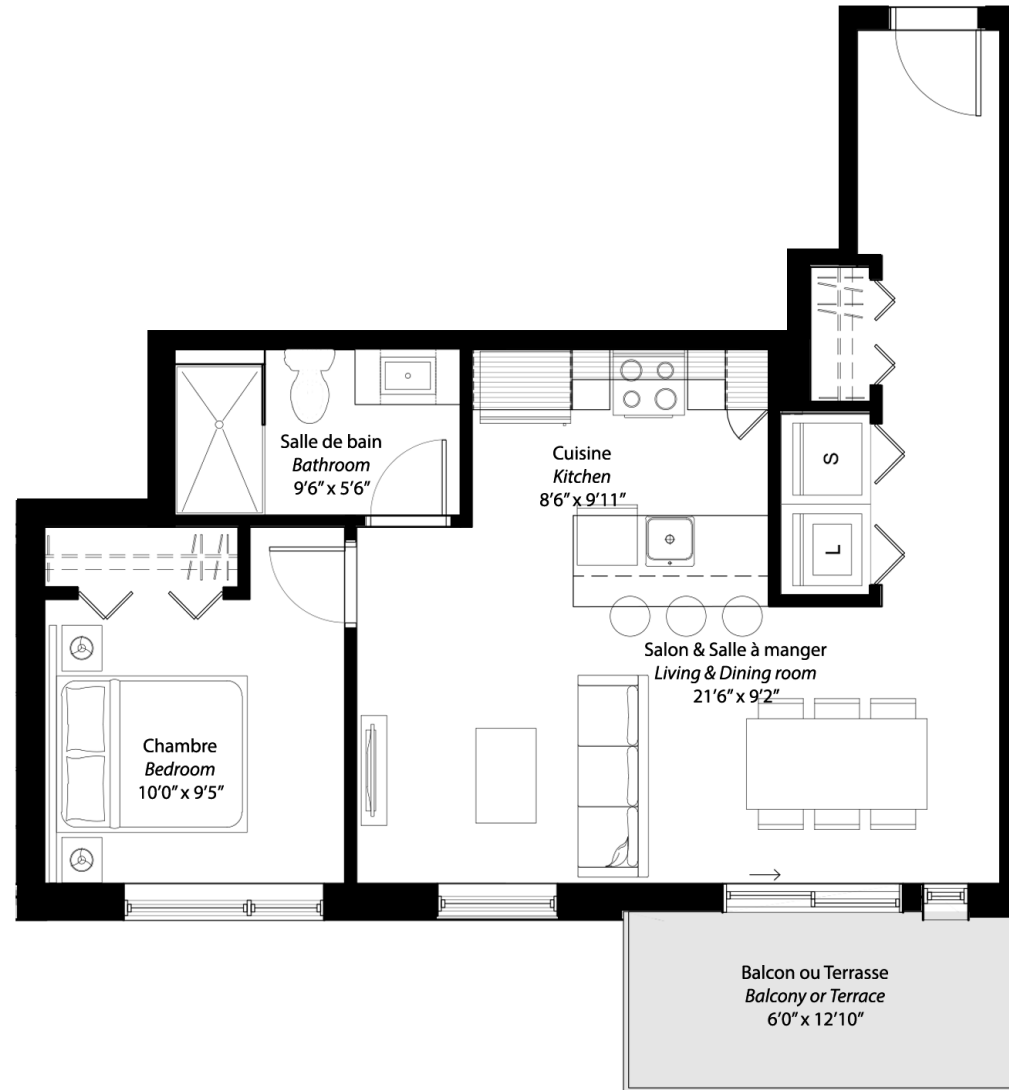

HORIZON

TERREBONNE

Unité(s)/Unit(s)
308, 408, 508, 608, 708,
808, 908, 1008, 1108, 1208,
1308

Étage(s)/Level(s)
3 à 13

Superficie/Area

662

pieds carrés
square
feet

Typologie/Type M

1

chambre
bedroom

Le projet étant en développement, l'acheteur reconnaît que certaines contraintes structurales pourraient amener de légères modifications au plan annexé. Les superficies et les dimensions sont approximatives et sujettes à des changements sans préavis. La superficie brute des logements inclut les murs extérieurs, la moitié des cloisons des corridors, la moitié des cloisons séparatives (mitoyennes) et comprend les cloisons intérieures. Le mobilier décoratif ainsi que les électroménagers apparaissant aux plans ne sont pas inclus et sont illustrés à titre indicatif seulement.

Because the project is on development, the buyer recognizes that certain structural constraints could generate minor modifications to the plan annexed. Surfaces and dimensions are approximate and subject to changes without advance notice. The gross surface of housing includes the outer walls, half of the walls of corridors, half of the separative walls and includes the internal partitions. The furniture as well as the household electrical appliances appearing to the plans are not included.