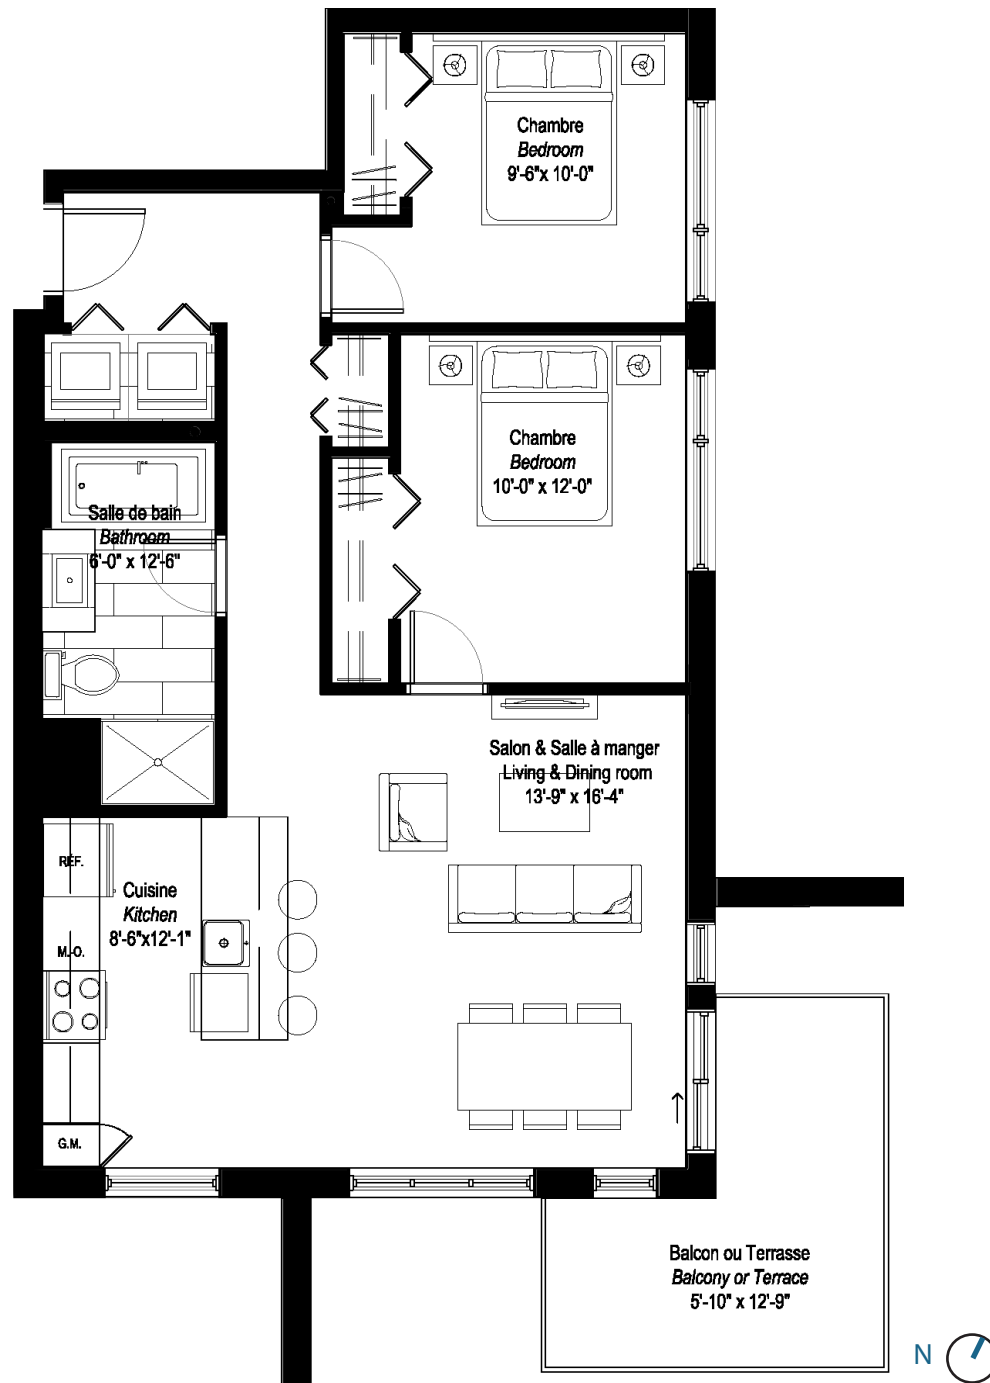

HORIZON

TERREBONNE

Unité(s)/Unit(s)

207-307-407-507-607-707-
807-907-1007-1107-1207-
1307

Étage(s)/Level(s)

2 à 13

Superficie/Area

905

pieds carrés
square feet

Typologie/Type

2

chambres
bedrooms

Le projet étant en développement, l'acheteur reconnaît que certaines contraintes structurales pourraient amener de légères modifications au plan annexé. Les superficies et les dimensions sont approximatives et sujettes à des changements sans préavis. La superficie brute des logements inclut les murs extérieurs, la moitié des cloisons des corridors, la moitié des cloisons séparatives (mitoyennes) et comprend les cloisons intérieures. Le mobilier décoratif ainsi que les électroménagers apparaissant aux plans ne sont pas inclus et sont illustrés à titre indicatif seulement.

Because the project is on development, the buyer recognizes that certain structural constraints could generate minor modifications to the plan annexed. Surfaces and dimensions are approximate and subject to changes without advance notice. The gross surface of housing includes the outer walls, half of the walls of corridors, half of the separative walls and includes the internal partitions. The furniture as well as the household electrical appliances appearing to the plans are not included.