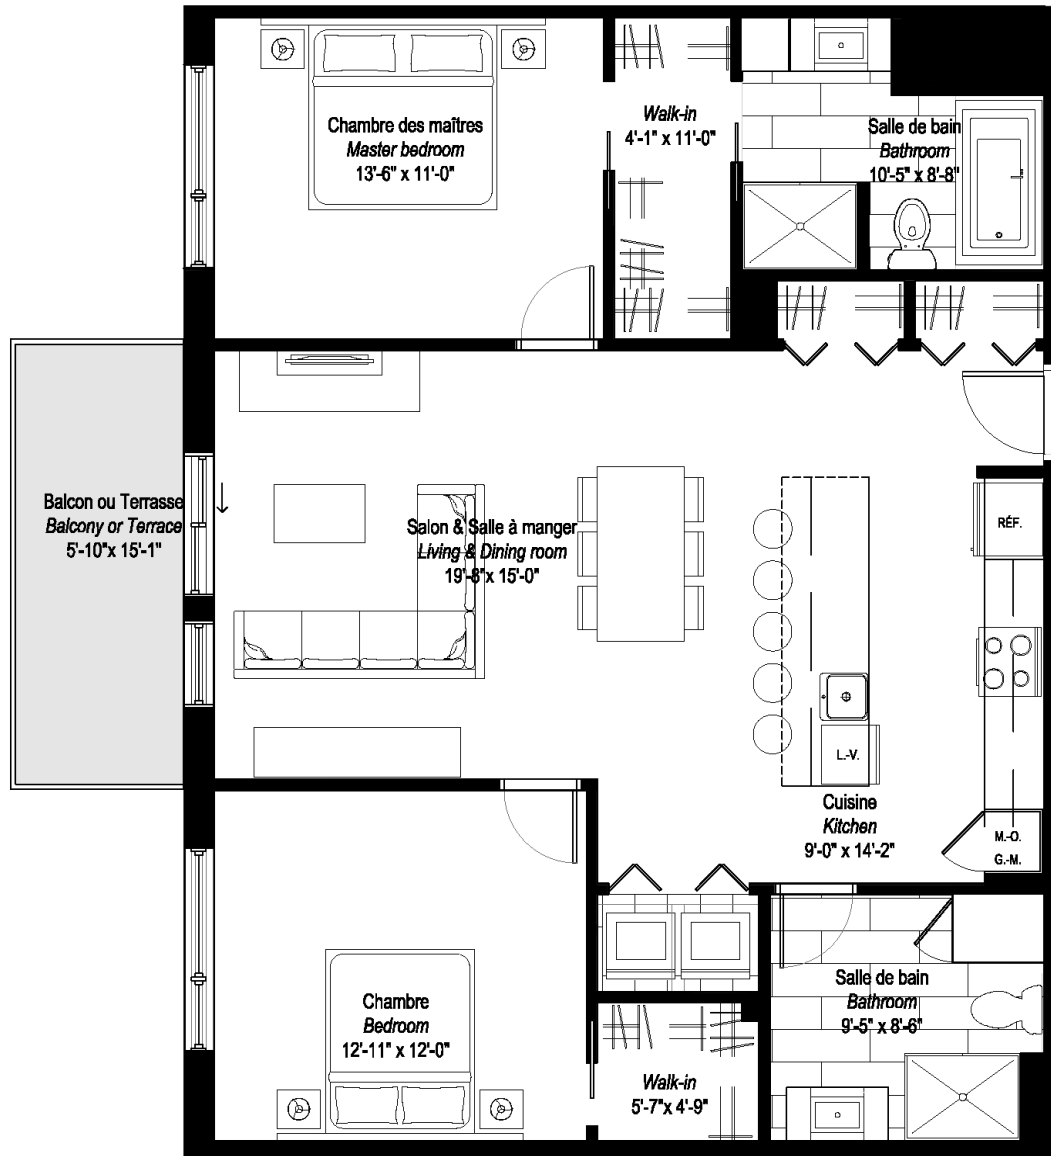

HORIZON

TERREBONNE

Unité(s)/Unit(s)

309-409-509-609-709-
809-909-1009-1109-1209-
1309-1409

Étage(s)/Level(s)

3 à 14

Superficie/Area

1193

pieds carrés
square feet

Typologie/Type

2

chambres
bedrooms

Le projet étant en développement, l'acheteur reconnaît que certaines contraintes structurales pourraient amener de légères modifications au plan annexé. Les superficies et les dimensions sont approximatives et sujettes à des changements sans préavis. La superficie brute des logements inclut les murs extérieurs, la moitié des cloisons des corridors, la moitié des cloisons séparatives (mitoyennes) et comprend les cloisons intérieures. Le mobilier décoratif ainsi que les électroménagers apparaissant aux plans ne sont pas inclus et sont illustrés à titre indicatif seulement.

Because the project is on development, the buyer recognizes that certain structural constraints could generate minor modifications to the plan annexed. Surfaces and dimensions are approximate and subject to changes without advance notice. The gross surface of housing includes the outer walls, half of the walls of corridors, half of the separative walls and includes the internal partitions. The furniture as well as the household electrical appliances appearing to the plans are not included.