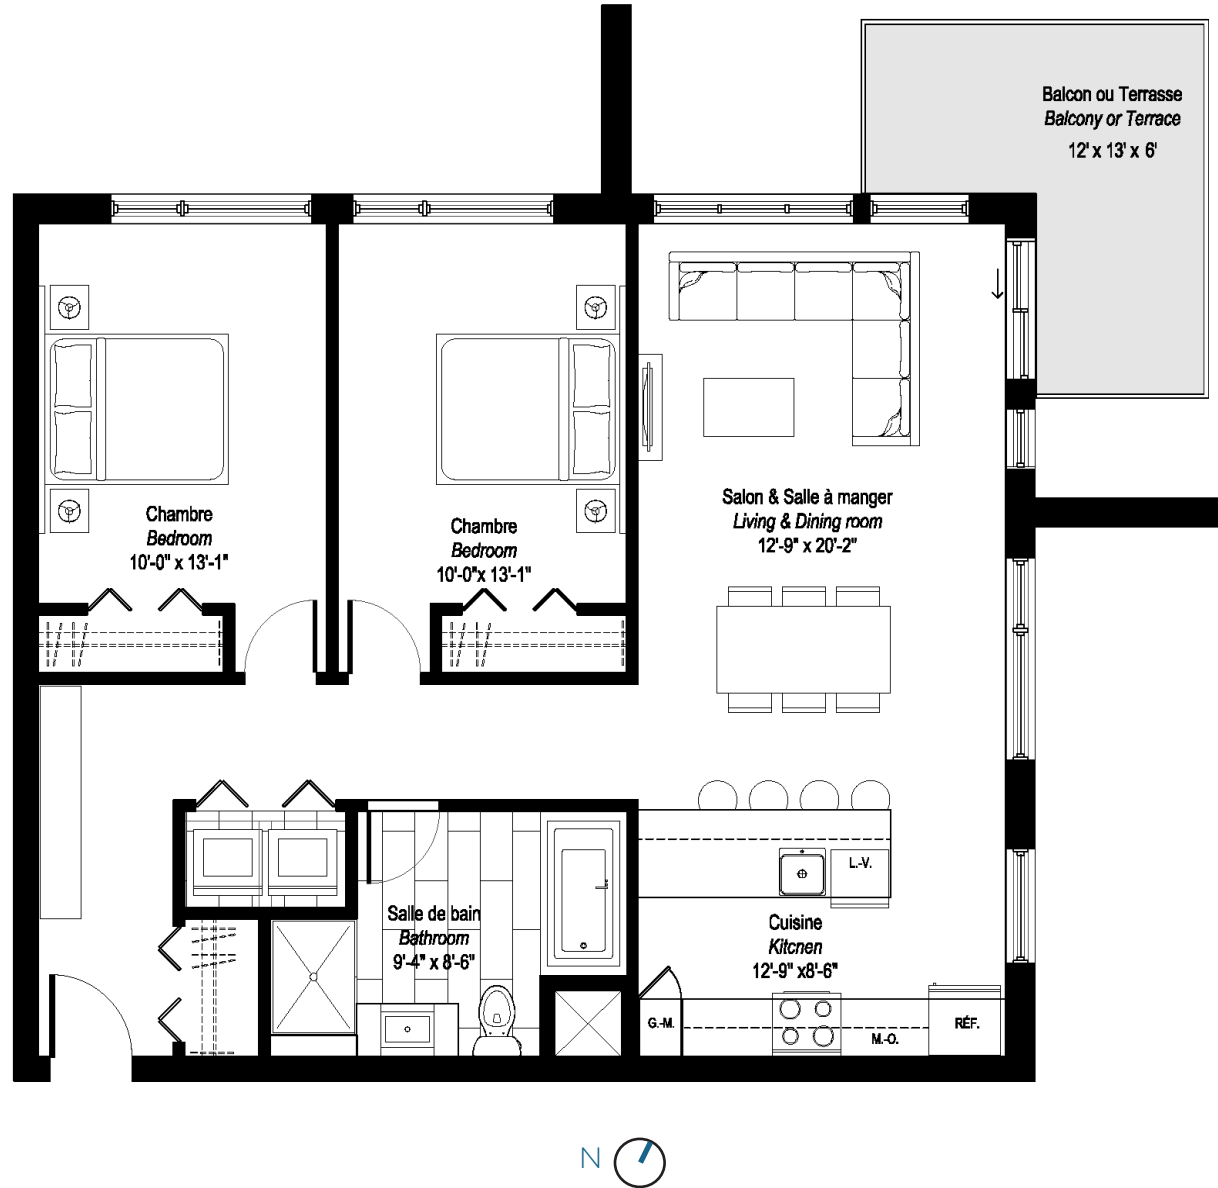

HORIZON

TERREBONNE

Unité(s)/Unit(s)

104-204-304-404-504-
604-704-804-904-1004-
1104-1204-1304-1404

Étage(s)/Level(s)

RDC à 14

Superficie/Area

1050

pieds carrés
square feet

Typologie/Type

2

chambres
bedrooms

Le projet étant en développement, l'acheteur reconnaît que certaines contraintes structurales pourraient amener de légères modifications au plan annexé. Les superficies et les dimensions sont approximatives et sujettes à des changements sans préavis. La superficie brute des logements inclut les murs extérieurs, la moitié des cloisons des corridors, la moitié des cloisons séparatives (mitoyennes) et comprend les cloisons intérieures. Le mobilier décoratif ainsi que les électroménagers apparaissant aux plans ne sont pas inclus et sont illustrés à titre indicatif seulement.

Because the project is on development, the buyer recognizes that certain structural constraints could generate minor modifications to the plan annexed. Surfaces and dimensions are approximate and subject to changes without advance notice. The gross surface of housing includes the outer walls, half of the walls of corridors, half of the separative walls and includes the internal partitions. The furniture as well as the household electrical appliances appearing to the plans are not included.