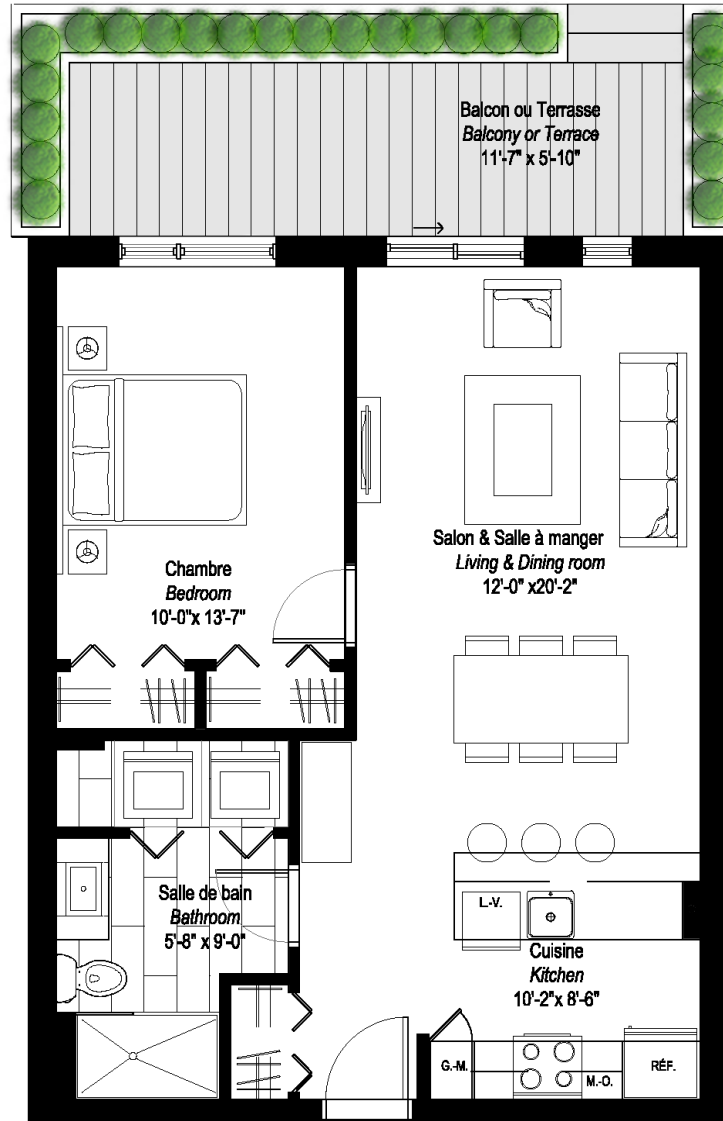

HORIZON

TERREBONNE

Unité(s)/Unit(s)

102

Étage(s)/Level(s)

RDC

Superficie/Area

696

pieds carrés
square feet

Typologie/Type

1

chambre
bedroom

Le projet étant en développement, l'acheteur reconnaît que certaines contraintes structurales pourraient amener de légères modifications au plan annexé. Les superficies et les dimensions sont approximatives et sujettes à des changements sans préavis. La superficie brute des logements inclut les murs extérieurs, la moitié des cloisons des corridors, la moitié des cloisons séparatives (mitoyennes) et comprend les cloisons intérieures. Le mobilier décoratif ainsi que les électroménagers apparaissant aux plans ne sont pas inclus et sont illustrés à titre indicatif seulement.

Because the project is on development, the buyer recognizes that certain structural constraints could generate minor modifications to the plan annexed. Surfaces and dimensions are approximate and subject to changes without advance notice. The gross surface of housing includes the outer walls, half of the walls of corridors, half of the separative walls and includes the internal partitions. The furniture as well as the household electrical appliances appearing to the plans are not included.