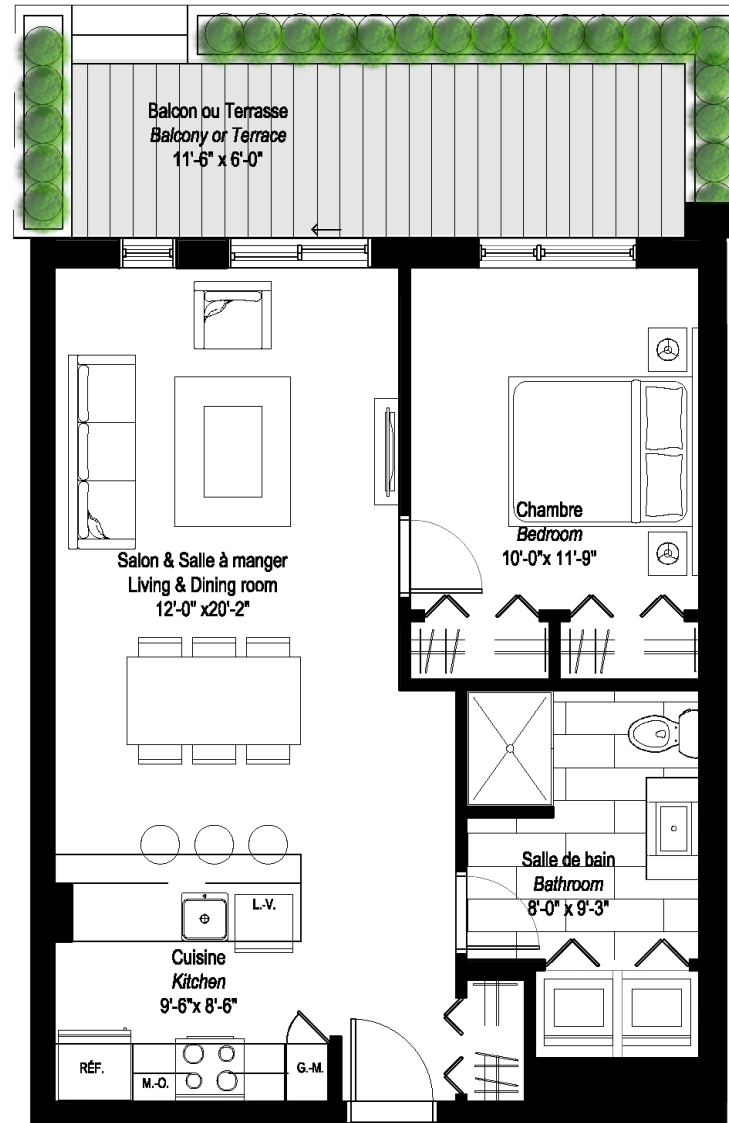

HORIZON

TERREBONNE

Unité(s)/Unit(s)
103

Étage(s)/Level(s)
RDC

Superficie/Area
696
pieds carrés
square feet

Typologie/Type
1
chambre
bedroom

Le projet étant en développement, l'acheteur reconnaît que certaines contraintes structurales pourraient amener de légères modifications au plan annexé. Les superficies et les dimensions sont approximatives et sujettes à des changements sans préavis. La superficie brute des logements inclut les murs extérieurs, la moitié des cloisons des corridors, la moitié des cloisons séparatives (mitoyennes) et comprend les cloisons intérieures. Le mobilier décoratifs ainsi que les électroménagers apparaissant aux plans ne sont pas inclus et sont illustrés à titre indicatif seulement.

Because the project is on development, the buyer recognizes that certain structural constraints could generate minor modifications to the plan annexed. Surfaces and dimensions are approximate and subject to changes without advance notice. The gross surface of housing includes the outer walls, half of the walls of corridors, half of the separative walls and includes the internal partitions. The furniture as well as the household electrical appliances appearing to the plans are not included.