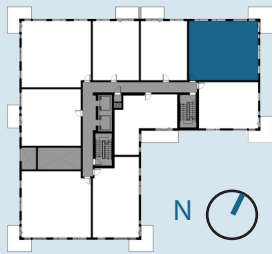

HORIZON

TERREBONNE

Unité(s)/Unit(s)

104

Étage(s)/Level(s)

RDC

Superficie/Area

1050

pieds carrés
square feet

Typologie/Type

2

chambres
bedrooms

Le projet étant en développement, l'acheteur reconnaît que certaines contraintes structurales pourraient amener de légères modifications au plan annexé. Les superficies et les dimensions sont approximatives et sujettes à des changements sans préavis. La superficie brute des logements inclut les murs extérieurs, la moitié des cloisons des corridors, la moitié des cloisons séparatives (mitoyennes) et comprend les cloisons intérieures. Le mobilier décoratif ainsi que les électroménagers apparaissant aux plans ne sont pas inclus et sont illustrés à titre indicatif seulement.